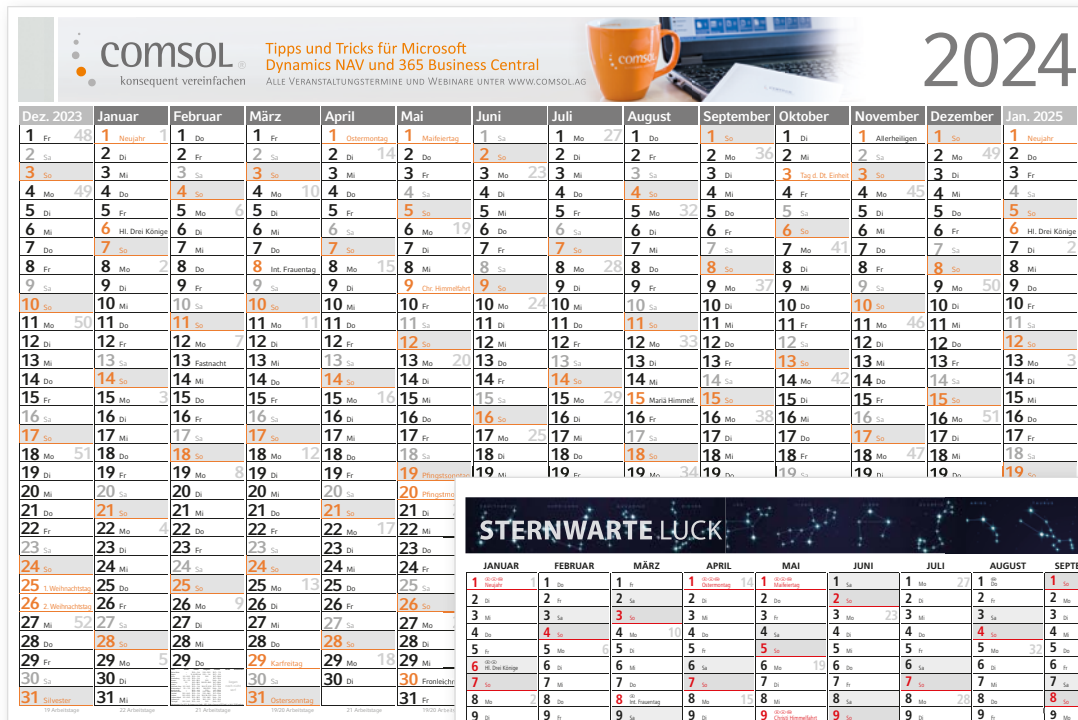

COSMOS / HORIZONT

Cosmos: Preisgünstiger Kalender in 3 Formaten, auch gefalzt.
 Horizont: Wandplaner in 4 Formaten, individuell produziert.

Horizont

Format M: 750 x 500 mm
 L: 1.020 x 680 mm
 XL: 1.350 x 750 mm
 green+blue: 980 x 660 mm