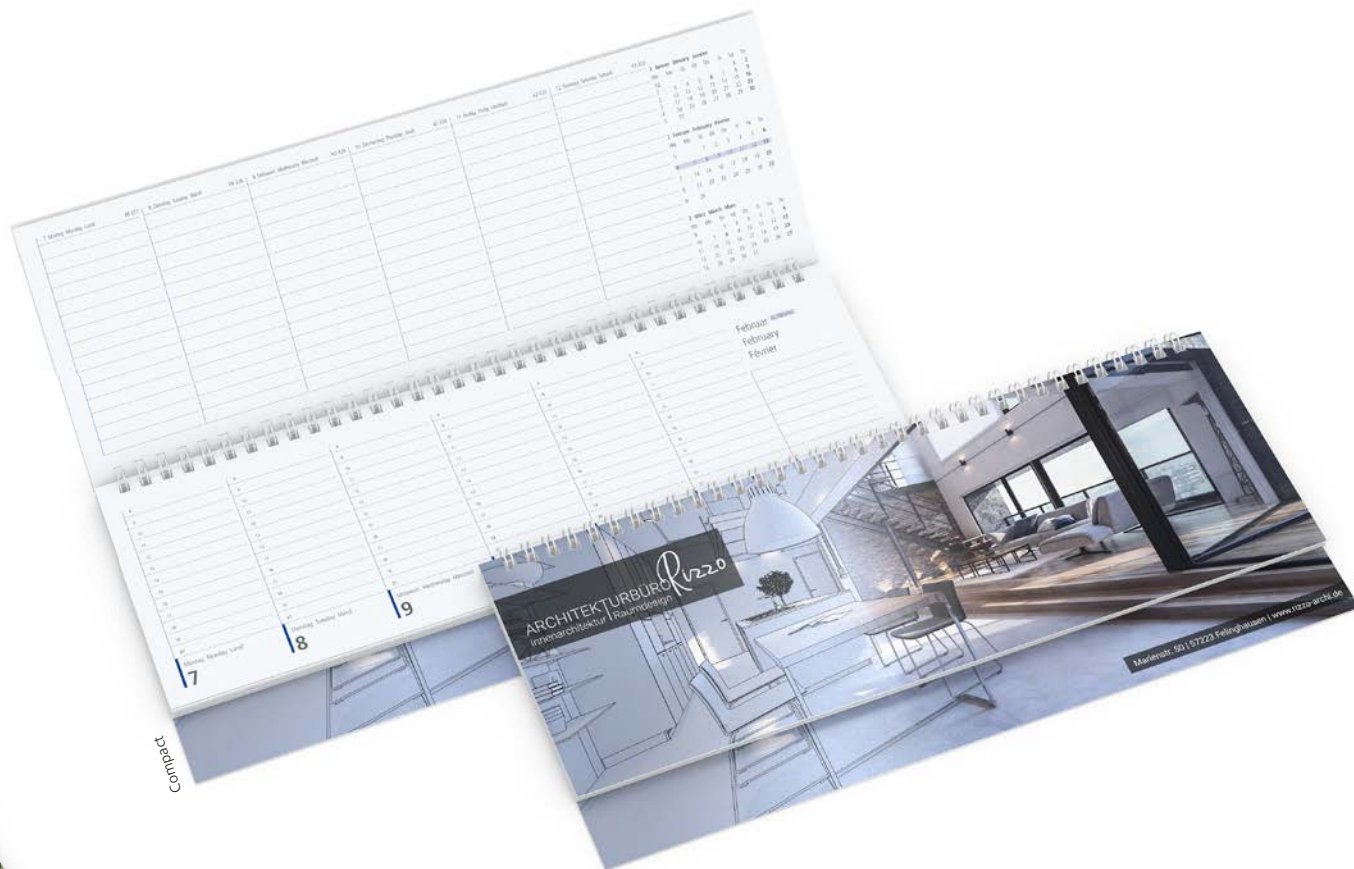

Ausstattung Einband Karton individuell · 64 Seiten ·
Wire-O-Bindung weiß

Werbefläche kompletter Einband

Werbung 4C-Quality Digital inklusive

COMPACT

Preiswertes Einstiegsmodell mit 112 Seiten.

bestseller-Preis