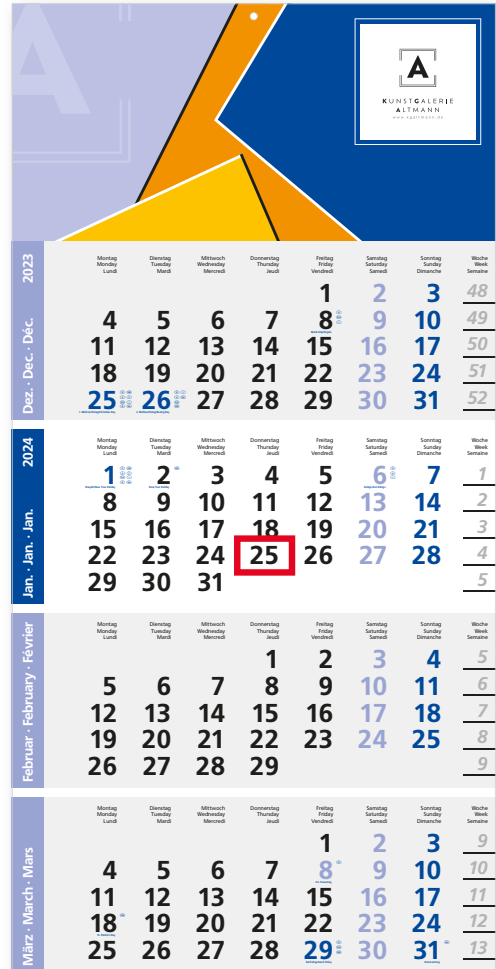

Logic 4 Post A

Logic 4 Post A

Format	300 x 600 mm
Kalendarium	Deutsch 3sprachig blau
Ausstattung	Perforiert und genietet zum Falten auf B4-Format
Werbeffläche	am Kopf
Werbung	4C-Quality Digital inklusive

bestseller-Preis

25 Stück	5,95
50 Stück	4,25
100 Stück	3,30
150 Stück	3,10
200 Stück	2,89
250 Stück	2,74
300 Stück	2,59
400 Stück	2,54
500 Stück	2,49
750 Stück	2,39
1.000 Stück	2,29
1.500 Stück	2,19
2.000 Stück	2,09