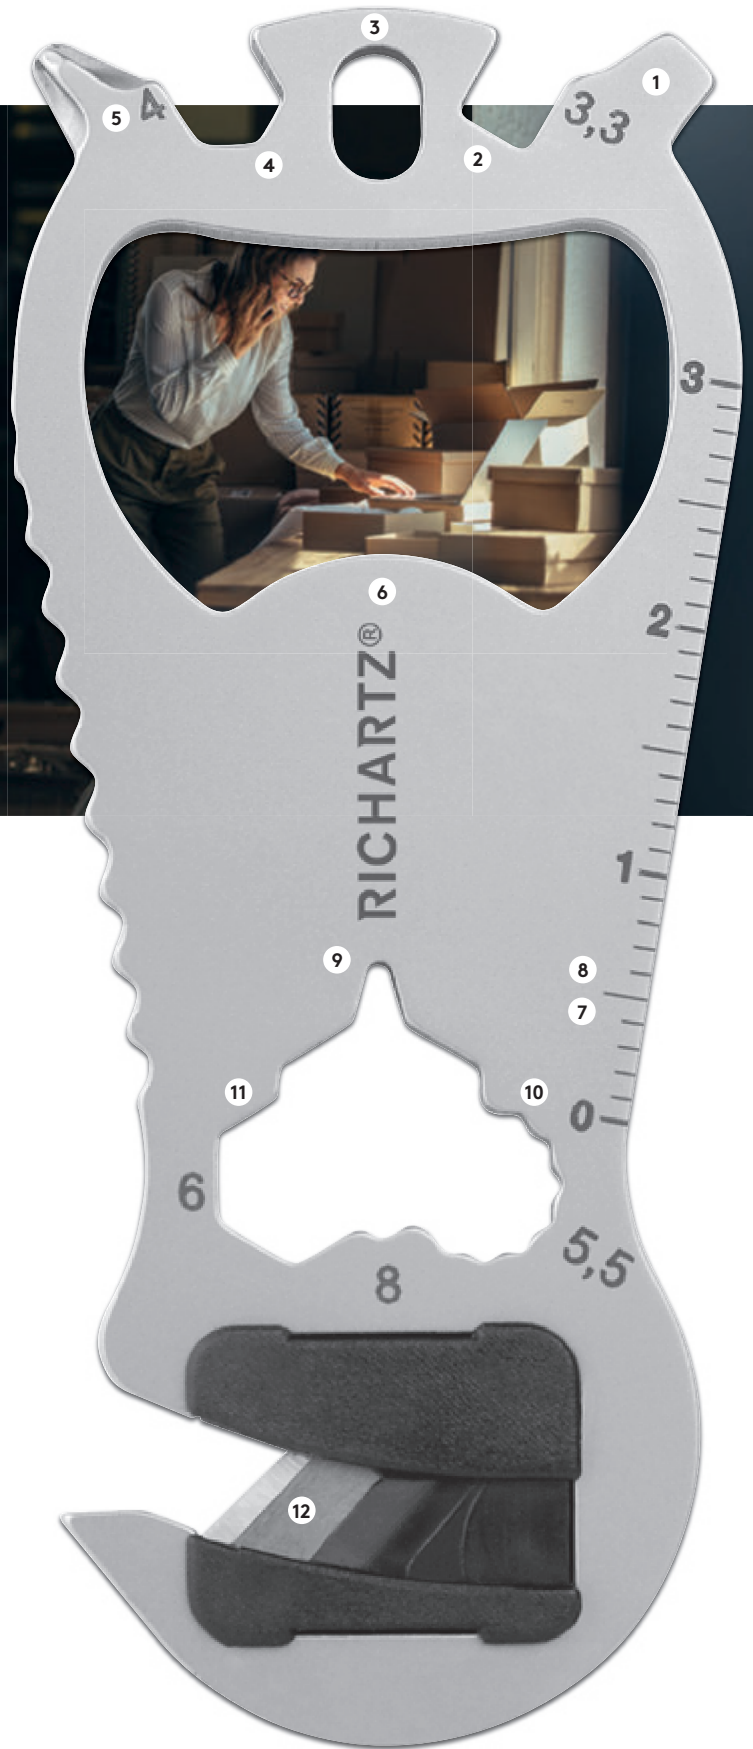

14 Funktionen: 1 Schlitzschraubendreher | 2 Kreuzschlitzschraubendreher | 3 Kapselheber | 4 Inchmaß | 5 Zentimetermaß (Rückseite) | 6 Nagelzieher | 7 Sechskantschlüssel (6) | 8 Einkaufswagenlöser

DER EXTRA SCHARFE ALLESKÖNNER

Kapselheber

Paketöffner

Auswechselbare Klinge

Packbandschneider

Standardverpackung

| Staffelpreise Industrie | 1+ /€ | 100+ /€ | 250+ /€ | 500+ /€ | 1000+ /€ |
|-------------------------|-------|---------|---------|---------|----------|
| KEY TOOL cut | - | - | 2,80 | 2,69 | 2,60 |

14 Funktionen: 1 Schlitzschraubendreher | 2 Speichenschlüssel | 3 Schlüsselring-Öse | 4 Sechskantschlüssel + Speichenschlüssel | 5 Kreuzschlitzschraubendreher | 6 Kapselheber | 7 Inchmaß (Rückseite) | 8 Zentimetermaß | 9 Nagelzieher | 10 Vielzahn Schlüssel | 11 Sechskantschlüssel (2) | 12 auswechselbarer Paket- und Brieföffner