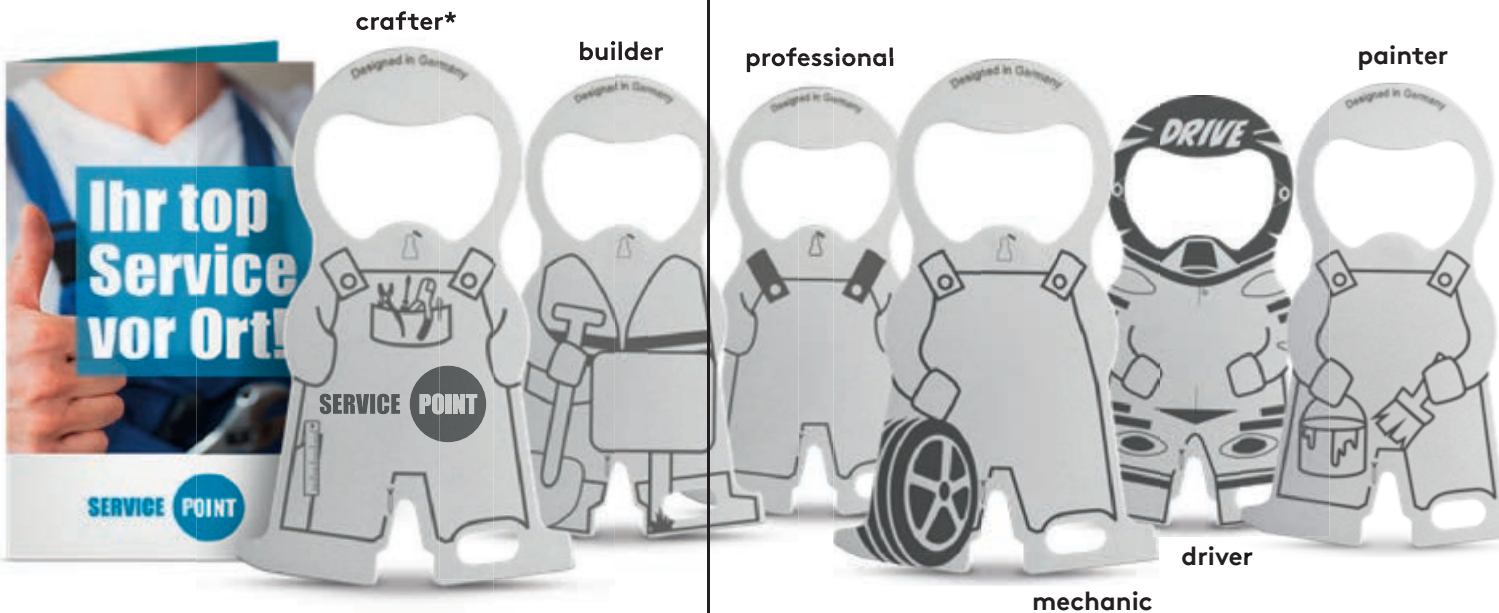

Außergewöhnlich **individuell, kommunikativ und funktional**. Jeder einzelne der sympathischen karls steht Pate für ein Berufsfeld, eine Branche oder eine sympathische Geste und hilft somit **passgenaue Werbemittel und Botschaften** an Ihre Kunden zu bringen.

Jedes Motiv ist ab einer Auflage von 500 Stück erhältlich – immer inkl. individuell gestalteter Verpackung und Logo-Gravur.

Einfach und individuell werben für jede Branche und jeden Anlass!

Da unsere karls ständig Zuwachs bekommen, finden Sie über den QR-Code **alle Modelle in der Übersicht** oder unter richartz.com.

RICHARTZ®

EINKAUFS WAGEN LÖSER karl

Bauarbeiter, Hausmeisterservice, Mechaniker, Ausstatter, Heim- und Handwerker oder Maler:

Bleiben Sie mir Ihren Dienstleistungen im Gedächtnis!

Staffelpreise Industrie	500+€/€	1000+€/€	3000+€/€	5000+€/€	10000+€/€
EINKAUFSWAGENLÖSER karl mit Motiv**	0,99	0,96	0,95	0,94	0,93