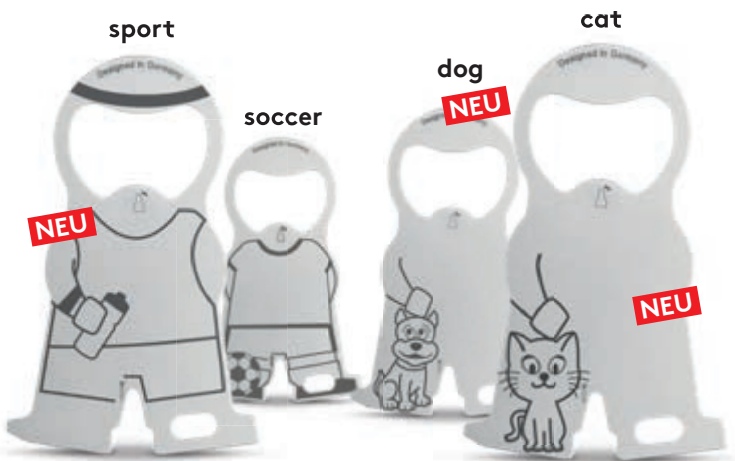

**EINKAUFS
WAGEN
LÖSER**

Jubiläum, Festlichkeit oder die kleine Aufmerksamkeit!

Karl luck, flowers und champion gratulieren sympathisch und bleiben dauerhaft positiv im Gedächtnis!

Von Garten bis

Landwirtschaft –

Zwei Stellvertreter für alle mit einem grünen Daumen!

Unsere liebsten Hobbys: Fitness, Fußball und die tierischen Freunde!

Zeigen woran das Herz hängt – Tag für Tag!

Lieferservice, Umzugsunternehmen, Einzelhandel, Lebensmittel-Taxi, IT-Techniker und EDV Spezialist!