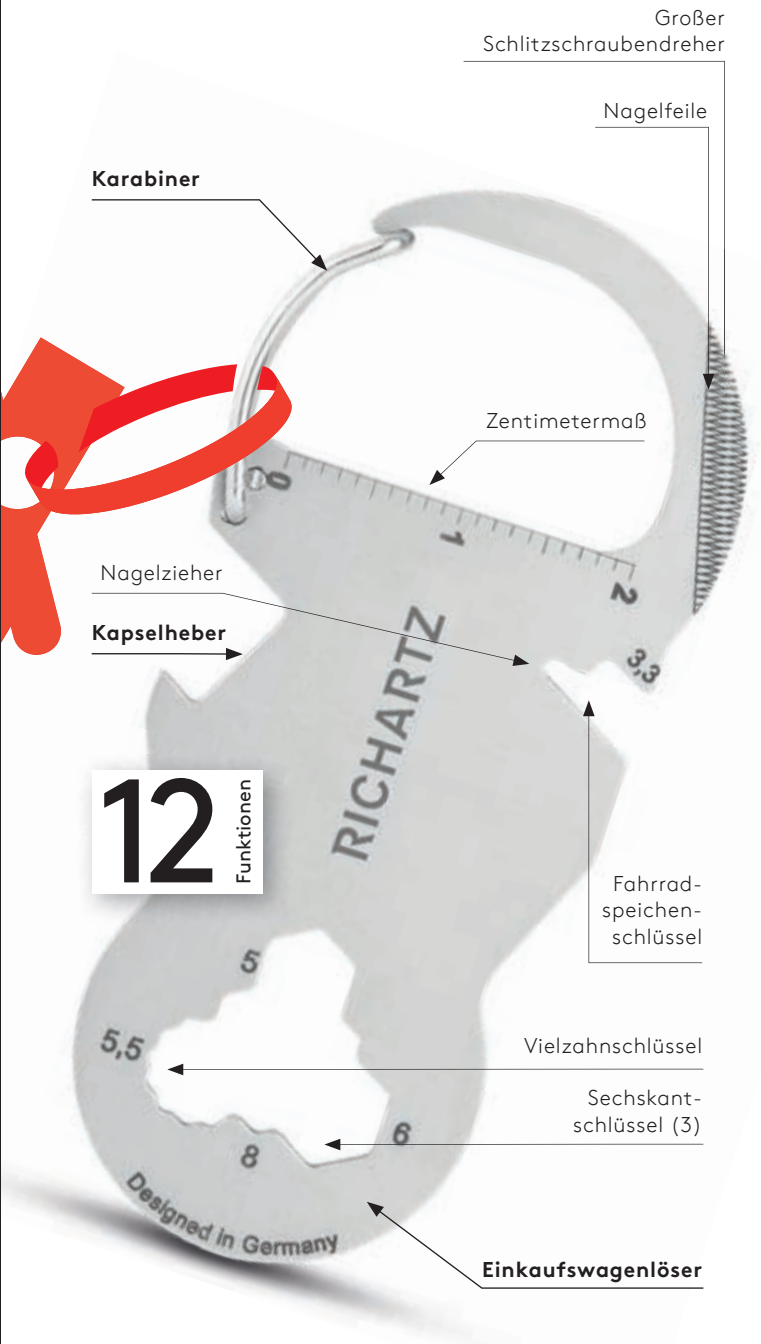

RICHARTZ® KEY ORGANIZER – Funktionen und Organisation am Schlüsselbund.

Einkaufswagenlöser

Sechskantschlüssel

Kapselheber

Standard Verpackung

| Staffelpreise Industrie | 1+ /€ | 100+ /€ | 250+ /€ | 500+ /€ | 1000+ /€ |
|-------------------------|-------|---------|---------|---------|----------|
| KEY ORGANIZER classic-1 | - | - | 2,40 | 2,30 | 2,23 |
| KEY ORGANIZER classic-2 | - | - | 2,40 | 2,30 | 2,23 |
| KEY ORGANIZER modern-1 | - | - | 2,40 | 2,30 | 2,23 |
| KEY ORGANIZER modern-2 | - | - | 2,40 | 2,30 | 2,23 |