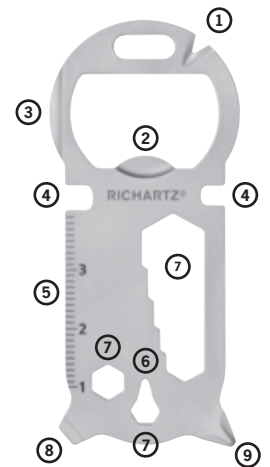

BEST FRIENDS

travel and work

**INDIVIDUELL
GESTALTETE
SCHUBER
AB 100 STÜCK!**

BEST FRIENDS travel and work. Zwei Produkte, die immer und überall überzeugen. GRIP tool pocket, das nützliche Pockettool für die Tasche, und KEY TOOL 16+, das schlüsselgroße Tool mit 16 Funktionen für den Schlüsselbund, sind so klein und doch jeder Aufgabe gewachsen. Die gute Verarbeitung aus matt gestrahltem Edelstahl besticht. Ein Set, das jeden Tag Freude macht.

Staffelpreise Industrie	1+ /€	100+ /€	250+ /€	500+ /€	1000+ /€
BEST FRIENDS travel and work	11,95	11,95	11,95	11,47	11,11
BEST FRIENDS pocket tools	11,95	11,95	11,95	11,47	11,11
BEST FRIENDS professional tools	19,95	19,95	19,95	19,15	18,55

RICHARTZ® GESCHENKSETS

GRIP tool pocket

- ① Gegossene Zange
- ② Drahtschneider
- ③ Feile
- ④ Schraubendreher
- ⑤ Dosenöffner
- ⑥ Klinge
- ⑦ Klinge mit Wellenschliff
- ⑧ Schraubendreher/Kapselheber
- ⑨ Kreuzschlitzschraubendreher
- ⑩ Sechskantschlüssel (2)

KEY TOOL 16+

- ① Kabelabzieher
- ② Kapselheber
- ③ Großer Schlitzschraubendreher
- ④ Fahrradspicenschlüssel (2)
- ⑤ Zentimetermaß
- ⑥ Nagelzieher
- ⑦ Sechskantschlüssel (7)
- ⑧ Kleiner Schlitzschraubendreher
- ⑨ Kreuzschlitzschraubendreher

MEHR SETS AUF RICHARTZ.COM!