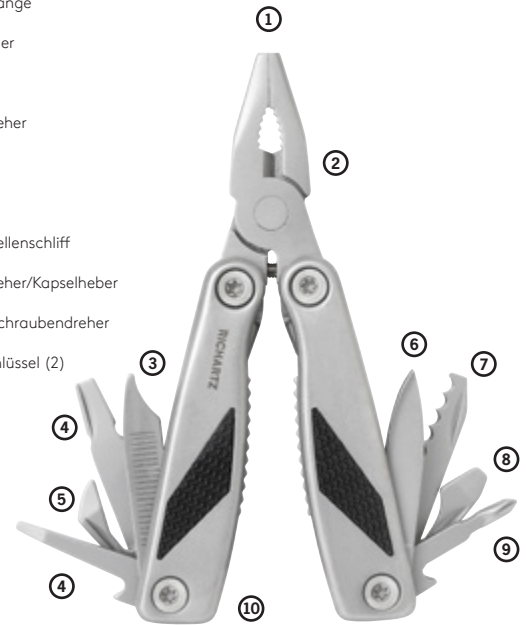

KEY TOOL 16+

- ① Kabelabzieher
- ② Kapselheber
- ③ Großer Schlitzschraubendreher
- ④ Fahrradspicenschlüssel (2)
- ⑤ Zentimetermaß
- ⑥ Nagelzieher
- ⑦ Sechskantschlüssel (7)
- ⑧ Kleiner Schlitzschraubendreher
- ⑨ Kreuzschlitzschraubendreher