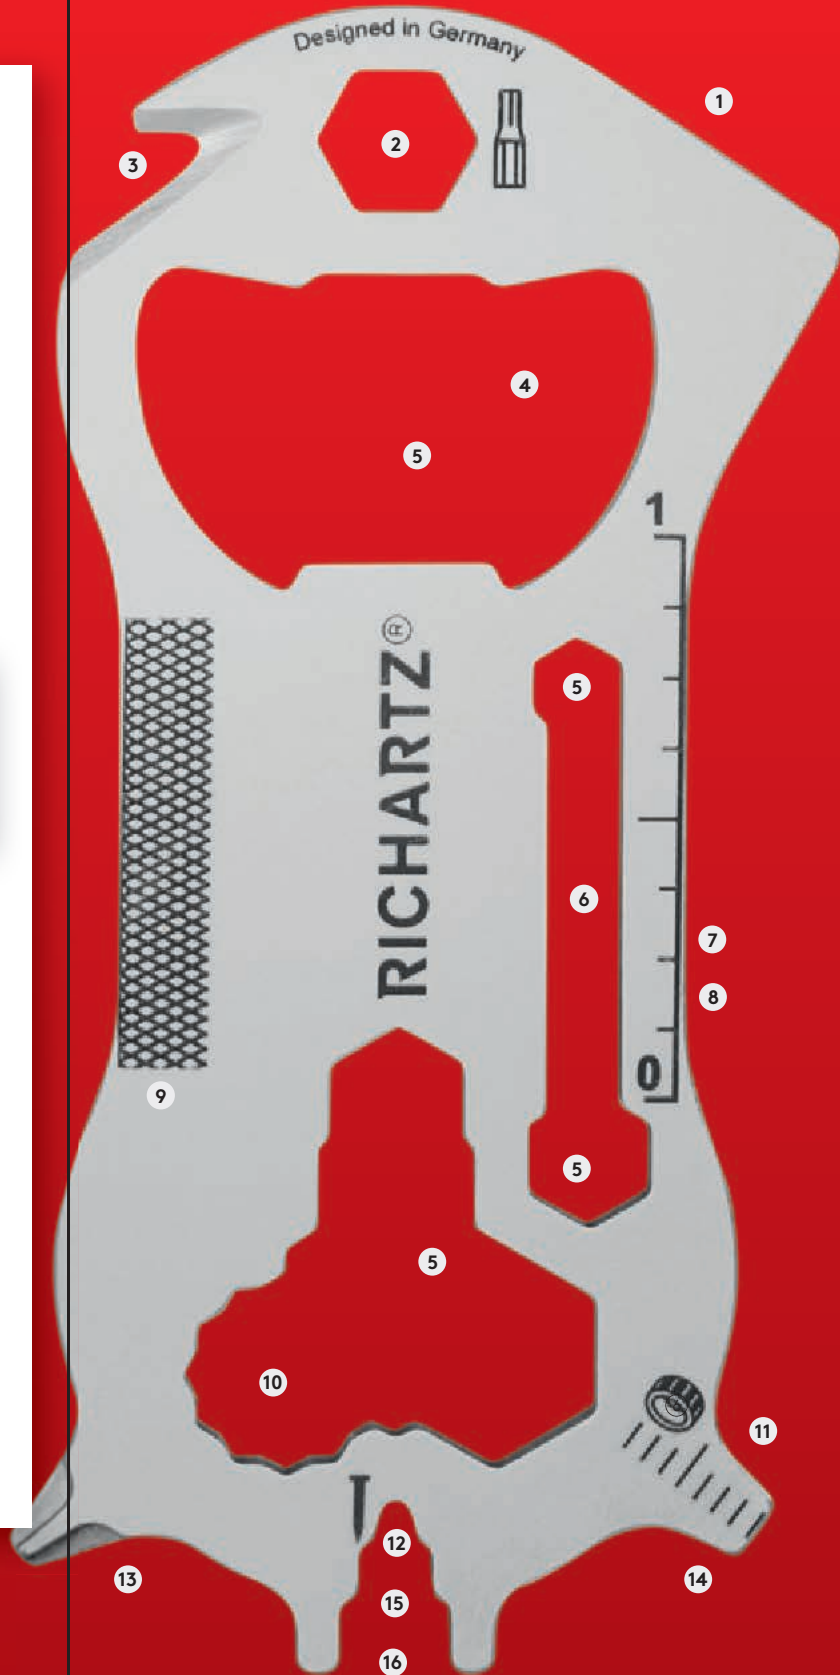

DER SPEZIALIST FÜR JEDEN TAG!

21 Funktionen

KEY TOOL work. Mit den meisten Funktionen unter den original RICHARTZ KEY TOOLS® ist das ausgezeichnete KEY TOOL work für jede Situationen gewappnet. Das kleine kompakte Multifunktionsstool ist mit 21 nützlichen Funktionen ausgestattet, inklusive Heizungsentlüftungsschlüssel, Bithalter und Paketöffner und aus hochwertigem, matt gestrahltem Edelstahl gefertigt. Das macht KEY TOOL work zu einem unentbehrlicher Begleiter am Schlüsselbund! Die integrierten Spezialfunktionen erfreuen nicht nur jeden Hand- und Heimwerker!